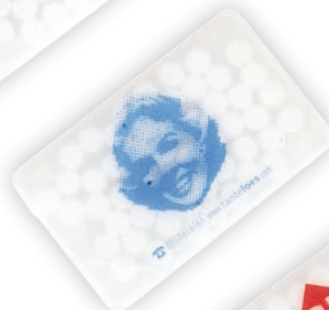

»» Drażetki w blistrze 18 sztuk

Zawartość: 18 drażetek

Smaki: owocowy, miętowy

Format: 85 x 62 x 8 mm

Minimalna ilość: 500 sztuk

»» Mint Credit Cards

Zawartość: 8 g pastylek bez cukru (50 szt.)

Smaki: miętowy

Format: 78 x 48 mm

Minimalna ilość: 500 sztuk

Dostępnych jest 10 kolorów podstawowych

dostępne kolory

»» Lizaki Mini

Smaki: owocowy

Format: 52 × 65 mm (z patyczkiem 52 × 110 mm)

Minimalna ilość: 7 000 sztuk